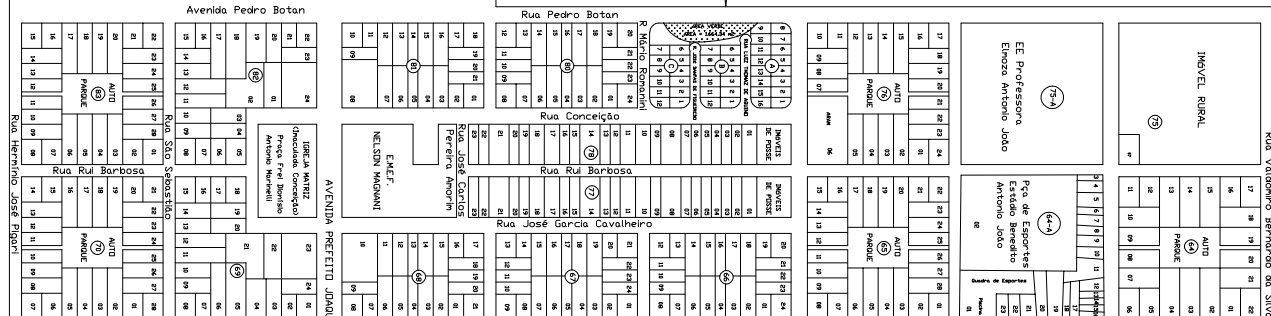

# MAPA RUA POLIS

Adm: RICARDO MIRSURO WATJANABE  
Cessão: 2021 / 2024

Escala 1:3.000

**Topografia Dantas**  
 Rua Santa Helena, nº 101 - Jd. Santa Helena - Curitiba/PR - Brasil  
 Fone: (41) 3333-1010 / e-mail: contato@topografiadantas.com.br  
 CRI: 19.358/1192 / CIL: 18.899.557