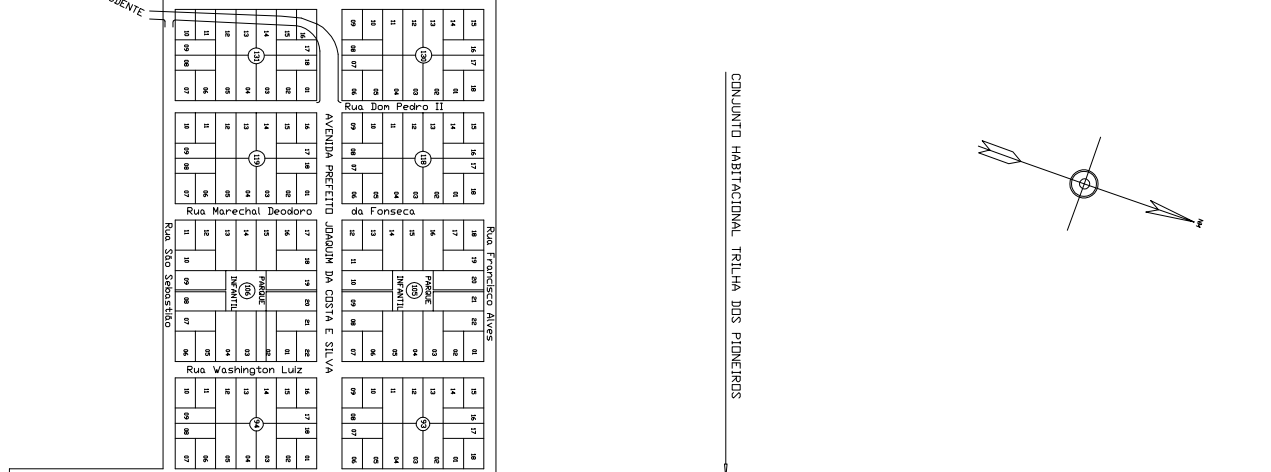

# MAPA RUA POLIS

Adm: RICARDO MIRSURO WATJANABE  
Cessão: 2021 / 2024

Escala 1:3.000

**Topografia Dantas**  
 Rua Santa Helena, nº 101 - Jd. Santa Helena - Curitiba/PR - Brasil  
 Fone: (41) 3333-1010 / e-mail: contato@topografiadantas.com.br  
 CRI: 19.358/1192 / CIL: 18.899.557