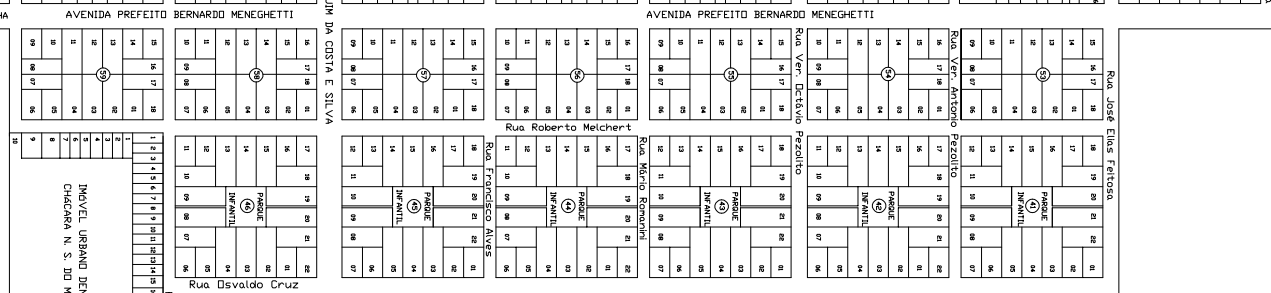

# MAPA RUA POLIS

Adm: RICARDO MIRSURO WATJANABE  
Cessão: 2021 / 2024

Escala 1:3.000

**Topografia Dantas**  
 Rua Santa Helena, nº 101 - Jd. Santa Helena - Curitiba/PR - Brasil  
 Fone: (41) 3333-1010 / e-mail: contato@topografiadantas.com.br  
 CRI: 19.358/1192 / CIL: 18.899.557